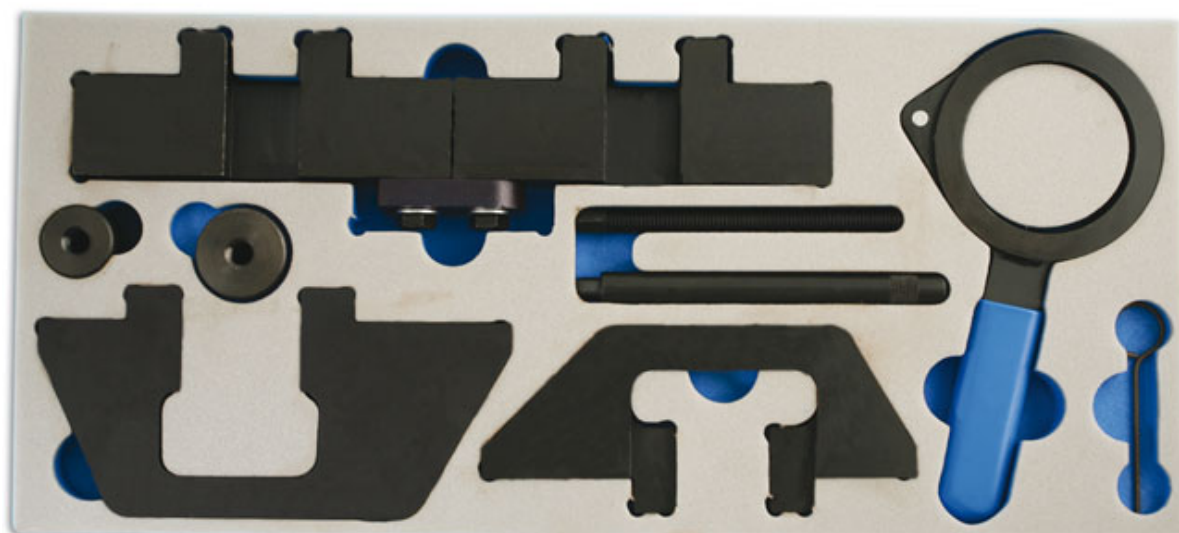

Zestaw blokad rozrzadu - BMW

Ten wszechstronny zestaw narzędzi umożliwi ustalenie właściwej pozycji wałka rozrzadu i wału korbowego podczas wymiany łańcucha, zarówno w silnikach benzynowych, jak i Diesel. Zestaw zawiera specjalny klucz do kontrolowanego dokręcania koła zębatego wylotu wałka rozrzadu podczas wyciągania i instalowania jednostki VANOS. Dołączono także podstawowe narzędzie do wstępnego napinania łańcucha rozrzadu w silnikach M50 M52 M42 i M60.

Additional Information

- Kompleksowy zestaw narzędzi zawierający narzędzia zarówno do ustawiania wałka rozrzadu i wału korbowego, jak i do wymiany jednostki Vanos.
- Specjalnie zaprojektowane do benzynowych silników M42, M43, M50, M52 i M60.
- Także do stosowania w silnikach M51, Diesel.
- Do rozrzadów z łańcuchem.
- Zestaw dostępny również na metalowej tacy - zestaw Laser nr 4544